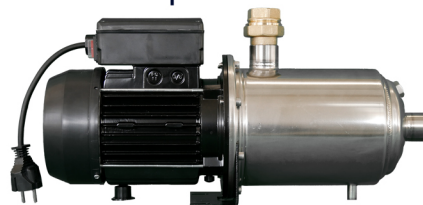

S40297

Zubehör: