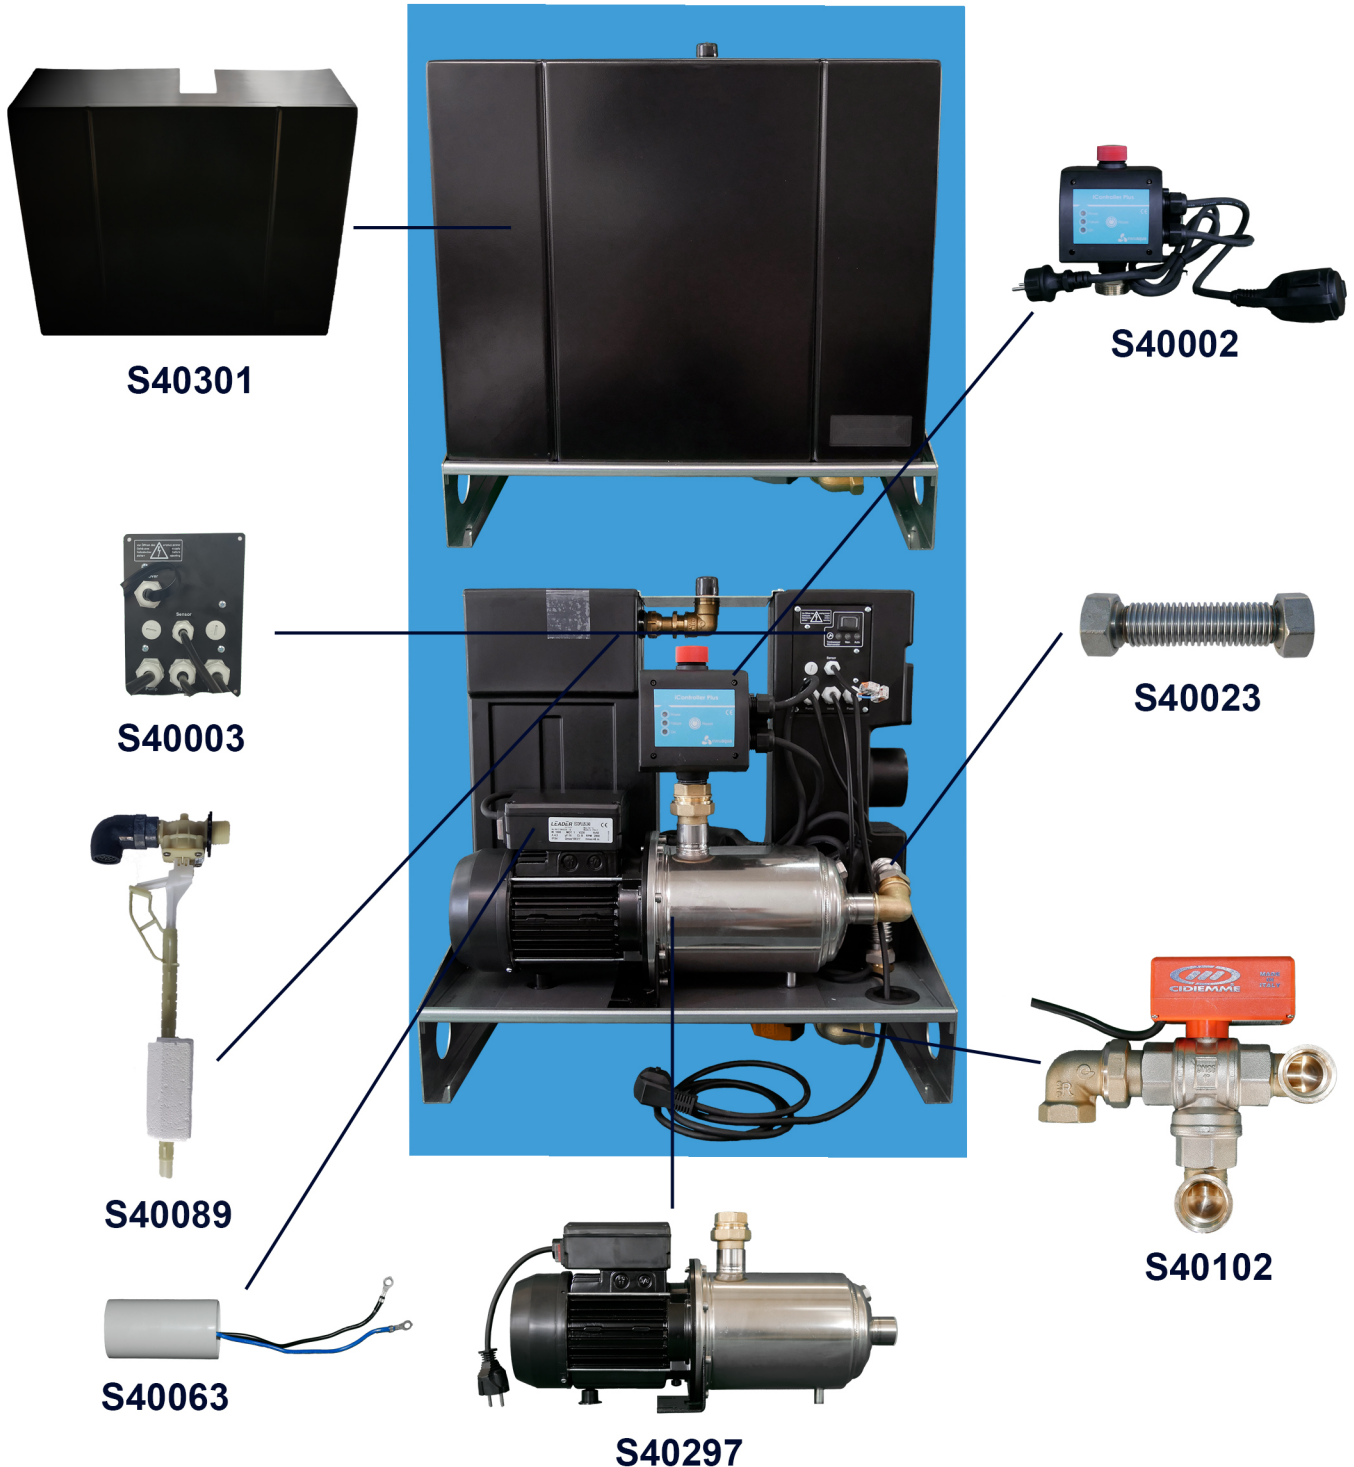

TopRain 5-55 plus MKSG

Ersatzteile: